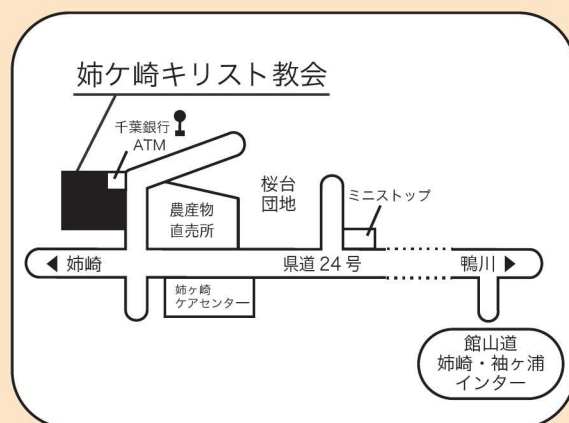

入場無料・予約不要・献金自由

【お問い合わせ】

日本長老教会 姉ヶ崎キリスト教会

千葉県市原市桜台 1-1-2 TEL 0436-66-5303

<http://chorokyokai.jp/anegasaki/>

【アクセス】

バス 姉ヶ崎駅より「桜台団地」行き

「桜台入口」下車徒歩1分

車 姉ヶ崎袖ヶ浦インターより5分