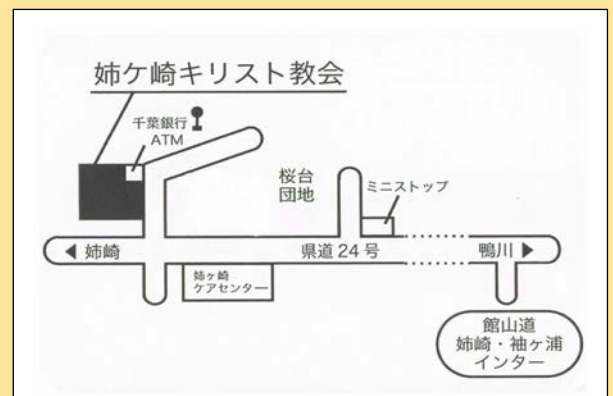

◎入場無料・予約不要・駐車場有・献金自由
【お問い合わせ】

日本長老教会 姉ヶ崎キリスト教会
千葉県市原市桜台 1-1-2 Tel 0436-66-5303
<http://chorokyokai.jp/anegasaki/>

【アクセス】

バス 姉ヶ崎駅より「桜台団地」行き
「桜台入口」下車徒歩1分
車 姉ヶ崎袖ヶ浦インターより5分

ベアンテ・ボーマン チャペルコンサート

《コンサート曲目》

・バッハ作曲:アリア ・サン・サーンス作曲:白鳥 ・グリーグ作曲:チェロソナタ その他